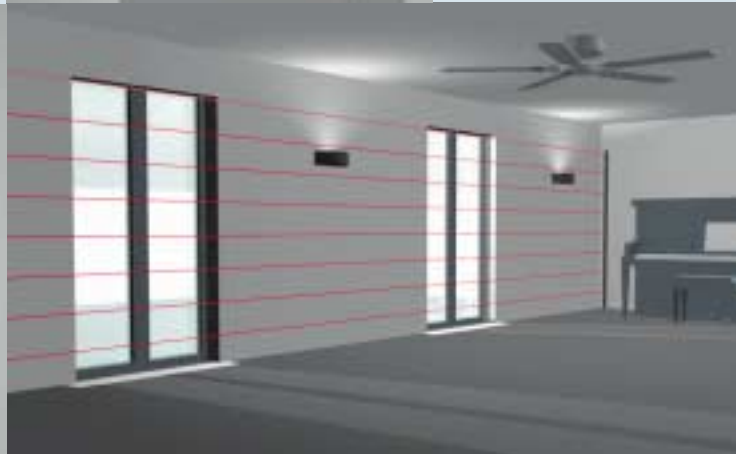

:MODALITÀ DI IMPIEGO / APPLICATIONS

FINESTRE E PORTE FINESTRE

LA BARRIERA SI PUÒ INSTALLARE FACILMENTE SU PORTE E FINESTRE NELLO SPAZIO TRA LA FINESTRA E LA TAPPARELLA, O L'AVVOLGIBILE, UTILIZZANDO LE VARIE METRATURE A DISPOSIZIONE.

WINDOWS AND FRENCH WINDOWS

THE BARRIER CAN EASILY BE INSTALLED ON DOORS AND WINDOWS BETWEEN THE WINDOW AND THE ROLLER SHUTTER OR THE BLIND USING THE DIFFERENT SIZES AVAILABLE.

INTERNI

GLI INTERNI OVE SONO PRESENTI AMPIE VETRATE E INGRESSI DA PROTEGGERE DA INTRUSIONI.

INTERIOR

INTERIORS WITH LARGE WINDOWS AND ENTRANCES TO BE PROTECTED AGAINST BREAK-INS.

APPLICAZIONI PARTICOLARI

LA BARRIERA DARWIN SI PRESTA AD ESSERE UTILIZZATA IN TUTTE QUELLE SITUAZIONI DOVE SIANO NECESSARIE PROTEZIONI DI SPAZI E VANI RIDOTTI.