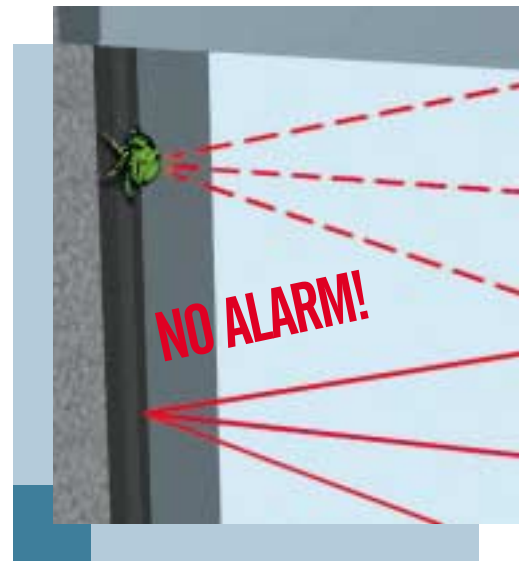

MAX RANGE IS 6 m OUTDOOR AND 12 m INDOOR.

:darwin

LA MODULARITÀ RENDE POSSIBILE L'USO DI DARWIN IN SVARIATE PROTEZIONI, IN AMBIENTI ESTERNI ED INTERNI.

È DOTATO DI UN SISTEMA DI AUTO ALLINEAMENTO, UN LED DI SEGNALE D'ALLARME E UNA MODALITÀ DI FISSAGGIO "PLUG AND PLAY" CHE RENDONO L'INSTALLAZIONE SEMPLICE E VELOCE, NON NECESSITA DI NESSUN SINCRONISMO FILARE IN QUANTO OGNI RAGGIO È RICONOSCIUTO TRAMITE CODICI OTTICI DIFFERENZIATI. INFATTI SI HA UN SINCRONISMO OTTICO CON ASSEGNAZIONE DI CODICI DIFFERENTI E UNIVOCI AD OGNUNO DEI RAGGI. LA LOGICA DI FUNZIONAMENTO D'ALLARME È GESTITA DA UN MICROPROCESSORE CHE A SECONDA DELL'INTERRUZIONE DEI RAGGI E DELLA VELOCITÀ D'INTERRUZIONE STESSA, AUTOMATICAMENTE IMPOSTA LA CONFIGURAZIONE DEI FASCI IN ADIACENTI, INCROCIATI O MULTIPLI. DARWIN È DISPONIBILE IN DUE COLORI DIVERSI: NERO CLASSICO E GRIGIO ALLUMINIO.

ITS MODULARITY MAKES DARWIN PERFECT FOR USE WITH DIFFERENT PROTECTION SYSTEMS, BOTH INDOOR AND OUTDOOR.

IT IS EQUIPPED WITH SELF-ALIGNMENT SYSTEM, ALARM LED AND "PLUG AND PLAY" FIXING SYSTEM WHICH MAKES IT EASY AND QUICK TO INSTALL. NO LINE SYNCHRONISATION IS REQUIRED AS EACH BEAM IS RECOGNISED BY SEPARATE OPTICAL CODES. THIS RESULTS IN OPTICAL SYNCHRONISATION WITH DIFFERENT AND UNIQUE IDENTIFICATION CODES FOR EACH SINGLE BEAM. THE ALARM OPERATION LOGIC IS CONTROLLED BY A MICRO-PROCESSOR WHICH AUTOMATICALLY SETS THE CONFIGURATION OF THE BEAMS AS ADJACENT, CROSSED OR MULTIPLE ACCORDING TO BEAM INTERRUPTION AND SPEED OF INTERRUPTION. DARWIN IS AVAILABLE WITH TWO COLOURS: CLASSIC BLACK AND GREY ALUMINIUM.

FUNZIONE ANTI-INSETTO

LA FUNZIONE ANTI-INSETTO È UN SISTEMA AUTOMATICO CHE AGISCE TRAMITE IL CONTROLLO DEI RAGGI INCROCIATI VERIFICANDO LA PRESENZA DI INSETTI SUL TX O SULL'RX.

ANTI-INSECT FUNCTION

ANTI-INSECT FUNCTION IS AN AUTOMATIC SYSTEM THAT WORKS BY THE MONITORING OF CROSSED BEAMS TO VERIFY THE PRESENCE OF ANY TYPE OF INSECT ON THE TX OR RX.