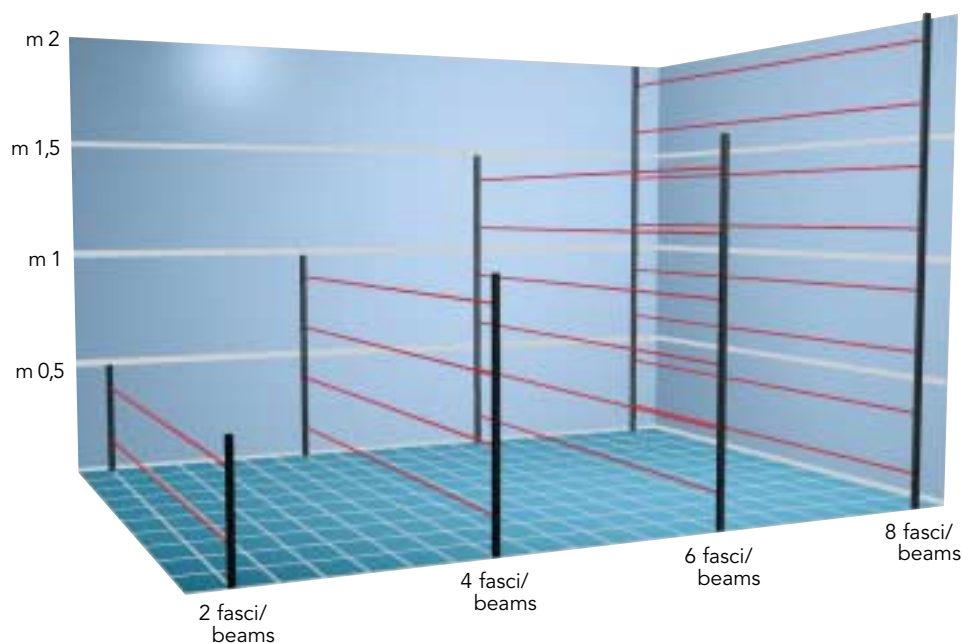

:active mini-infrared barrier

:darwin

DARWIN È LA NUOVA BARRIERA AD INFRAROSSI ATTIVI DI CIAS. PRODOTTA CON ALLUMINIO DI PRIMA SCELTA, RISULTA ROBUSTA E RESISTENTE E ADATTA A COMPENSARE EVENTUALI DILATAZIONI DOVUTE ALLE ESCURSIONI TERMICHE. GRAZIE ALLE RIDOTTE DIMENSIONI (22,5X23 mm) RISULTA INVISIBILE IN INSTALLAZIONI POSIZIONATE TRA GLI INFISSI DELLE FINESTRE.

LA PORTATA MAX IN ESTERNO È DI 6 m MENTRE IN INTERNO È DI 12 m.

DARWIN IS THE NEW CIAS ACTIVE INFRARED BARRIER. MANUFACTURED FROM HIGH QUALITY ALLUMINIUM, IT IS VERY STRONG AND ROBUST, ABLE TO COMPENSATE FOR ANY EXPANSION DUE TO TEMPERATURE PEAKS. ITS SMALL SIZE (22.5X23 mm) MAKES IT INVISIBLE WHEN IT IS INSTALLED INSIDE WINDOW CASINGS.

MAX RANGE IS 6 m OUTDOOR AND 12 m INDOOR.

:darwin

LA MODULARITÀ RENDE POSSIBILE L'USO DI DARWIN IN SVARIATE PROTEZIONI, IN AMBIENTI ESTERNI ED INTERNI.

È DOTATO DI UN SISTEMA DI AUTO ALLINEAMENTO, UN LED DI SEGNALE D'ALLARME E UNA MODALITÀ DI FISSAGGIO "PLUG AND PLAY" CHE RENDONO L'INSTALLAZIONE SEMPLICE E VELOCE, NON NECESSITA DI NESSUN SINCRONISMO FILARE IN QUANTO OGNI RAGGIO È RICONOSCIUTO TRAMITE CODICI OTTICI DIFFERENZIATI. INFATTI SI HA UN SINCRONISMO OTTICO CON ASSEGNAZIONE DI CODICI DIFFERENTI E UNIVOCI AD OGNUNO DEI RAGGI. LA LOGICA DI FUNZIONAMENTO D'ALLARME È GESTITA DA UN MICROPROCESSORE CHE A SECONDA DELL'INTERRUZIONE DEI RAGGI E DELLA VELOCITÀ D'INTERRUZIONE STESSA, AUTOMATICAMENTE IMPOSTA LA CONFIGURAZIONE DEI FASCI IN ADIACENTI, INCROCIATI O MULTIPLI. DARWIN È DISPONIBILE IN DUE COLORI DIVERSI: NERO CLASSICO E GRIGIO ALLUMINIO.

ITS MODULARITY MAKES DARWIN PERFECT FOR USE WITH DIFFERENT PROTECTION SYSTEMS, BOTH INDOOR AND OUTDOOR.

IT IS EQUIPPED WITH SELF-ALIGNMENT SYSTEM, ALARM LED AND "PLUG AND PLAY" FIXING SYSTEM WHICH MAKES IT EASY AND QUICK TO INSTALL. NO LINE SYNCHRONISATION IS REQUIRED AS EACH BEAM IS RECOGNISED BY SEPARATE OPTICAL CODES. THIS RESULTS IN OPTICAL SYNCHRONISATION WITH DIFFERENT AND UNIQUE IDENTIFICATION CODES FOR EACH SINGLE BEAM. THE ALARM OPERATION LOGIC IS CONTROLLED BY A MICRO-PROCESSOR WHICH AUTOMATICALLY SETS THE CONFIGURATION OF THE BEAMS AS ADJACENT, CROSSED OR MULTIPLE ACCORDING TO BEAM INTERRUPTION AND SPEED OF INTERRUPTION. DARWIN IS AVAILABLE WITH TWO COLOURS: CLASSIC BLACK AND GREY ALUMINIUM.