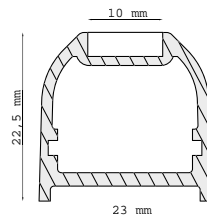

COMPOSIZIONI

SONO DISPONIBILI:

DARWIN - 2: 0,5M 2 RAGGI

DARWIN - 4: 1M 4 RAGGI

DARWIN - 6: 1,5M 6 RAGGI

DARWIN - 8: 2M 8 RAGGI

INGOMBRI EFFETTIVI: 8 cm OLTRE LA LUNGHEZZA INDICATA.

MODELS

THEY INCLUDE:

DARWIN - 2: 0,5M 2 BEAMS

DARWIN - 4: 1M 4 BEAMS

DARWIN - 6: 1,5M 6 BEAMS

DARWIN - 8: 2M 8 BEAMS

ACTUAL SIZE: 8cm MORE THAN NOMINAL LENGTH.

**DIMENSIONI REALI
100% DIMENSIONS**

30 YEARS
OF SECURITY
SINCE 1974