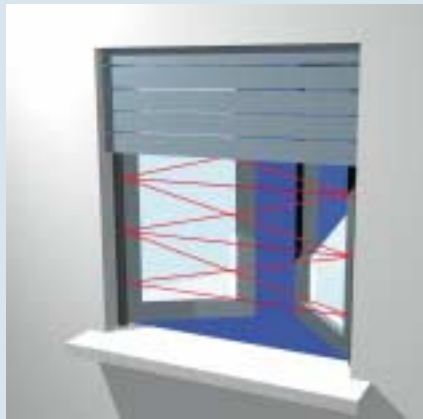

FUNZIONE ANTI-INSETTO

LA FUNZIONE ANTI-INSETTO È UN SISTEMA AUTOMATICO CHE AGISCE TRAMITE IL CONTROLLO DEI RAGGI INCROCIATI VERIFICANDO LA PRESENZA DI INSETTI SUL TX O SULL'RX.

ANTI-INSECT FUNCTION

ANTI-INSECT FUNCTION IS AN AUTOMATIC SYSTEM THAT WORKS BY THE MONITORING OF CROSSED BEAMS TO VERIFY THE PRESENCE OF ANY TYPE OF INSECT ON THE TX OR RX.

:MODALITÀ DI IMPIEGO / APPLICATIONS

FINESTRE E PORTE FINESTRE

LA BARRIERA SI PUÒ INSTALLARE FACILMENTE SU PORTE E FINESTRE NELLO SPAZIO TRA LA FINESTRA E LA TAPPARELLA, O L'AVVOLGIBILE, UTILIZZANDO LE VARIE METRATURE A DISPOSIZIONE.

WINDOWS AND FRENCH WINDOWS

THE BARRIER CAN EASILY BE INSTALLED ON DOORS AND WINDOWS BETWEEN THE WINDOW AND THE ROLLER SHUTTER OR THE BLIND USING THE DIFFERENT SIZES AVAILABLE.

INTERNI

GLI INTERNI OVE SONO PRESENTI AMPIE VETRATE E INGRESSI DA PROTEGGERE DA INTRUSIONI.